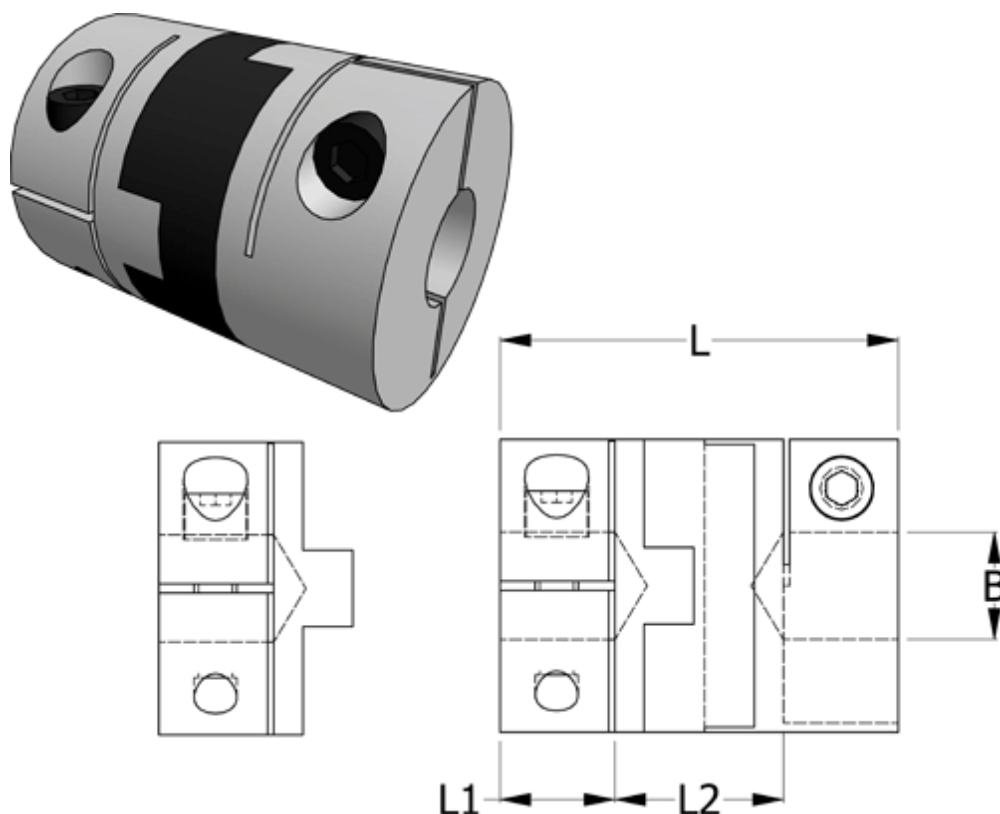

Article number: 33212344138

Description: Oldham coupling hub 234.41.38 ALU  
with clamp hub, bore 14 mm

## Measures

B1 = 14

D = 41.3

L = 50.8

L1 = 16.7

L2 = 17.4

Note: Overnævnte varenr. er kun for et koblingsnav. Der går 2 koblingsnav og 1 element til 1 komplet kobling

Screw = M4

Torque (Nm) = 17